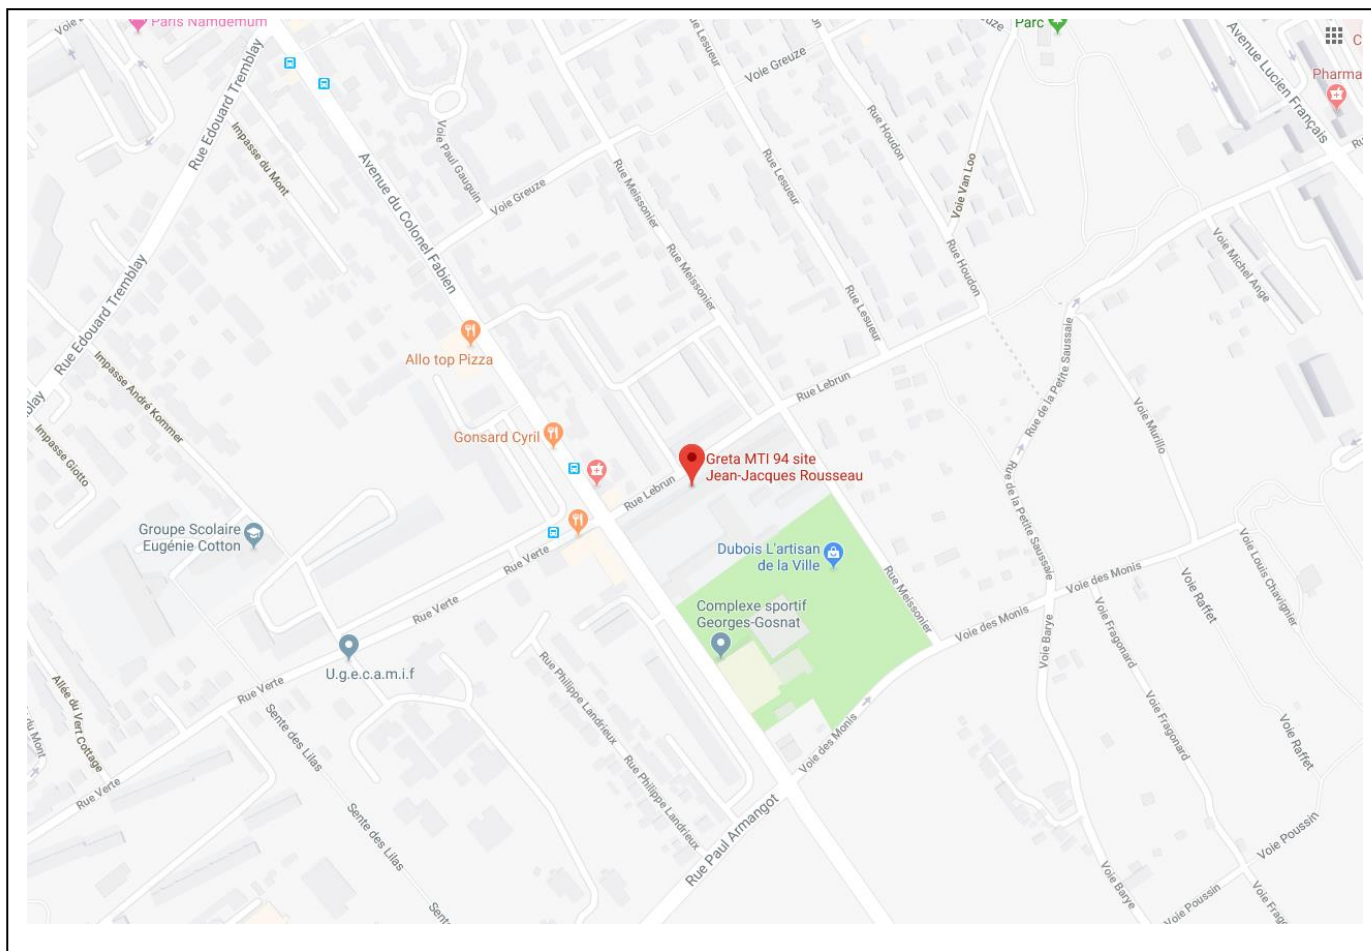

LYCEE CHERIOUX – SITE JEAN-JACQUES ROUSSEAU

Adresse : 13-15 Rue Lebrun– 94400 Vitry-sur-Seine

T. 01 45 12 26 26

accueil.rousseau@gretamti94.fr // www.gmti94.greta-formation.fr

ACCES EN TRANSPORT EN COMMUN

Depuis le métro Villejuif–Louis Aragon
Bus 180 => direction Charenton–Ecoles
Arrêt : Colonel Fabien (3min) puis Correspondance –Bus 132
Arrêt : Groupe Scolaire Jean-Jacques Rousseau (3min)
ou
Depuis métro Charenton–Ecoles- Bus 180 =>direction Villejuif–Louis Aragon
Arrêt : Colonel Fabien (31min) puis Correspondance bus 132 direction Moulin Vert
Arrêt : Groupe Scolaire Jean-Jacques Rousseau (4min)
ou
Depuis métro : Bibliothèque François Mitterrand -Bus132 => direction Moulin Vert
Arrêt : Groupe Scolaire Jean-Jacques Rousseau (40min)
ou
Depuis le métro porte de Choisy - Bus 183 =>direction Orly ou Rouget-de-Lisle
Arrêt : Hôtel de Ville de Vitry (17min) puis Correspondance –Bus 132 Direction Moulin vert
Arrêt : Groupe Scolaire Jean-Jacques Rousseau (10min)

Depuis RER C Vitry Sur Seine
Bus 180 direction Villejuif–Louis Aragon
Arrêt : Colonel Fabien (31min) puis Correspondance bus 132 direction Moulin Vert
Arrêts : Groupe Scolaire Jean-Jacques Rousseau (3min)
ou
Depuis le métro Créteil l'Echat-Bus 172 =>direction bourg la reine
Arrêt colonel fabien (27min) puis Correspondance132
Arrêt : Groupe Scolaire Jean-Jacques Rousseau (3min)
ou
Depuis le Métro Porte d'Italie Bus 185 => direction Choisy sud
Arrêt : Julian Grimau (27min)
ou correspondance 132 =>direction Bibliothèque François Mitterrand
Arrêt : Groupe Scolaire Jean-Jacques Rousseau (3min)
ou
6 minutes de marche à pied