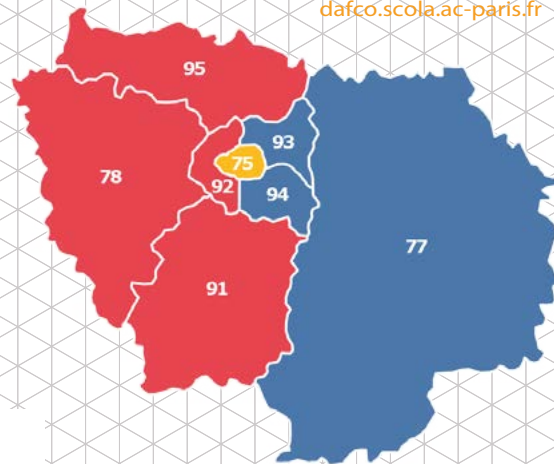

Plus de 100 centres de formation pour vous accueillir

Académie de Paris  
(75)

T 01 44 62 39 00  
 info.greta@ac-paris.fr  
 dafo.scola.ac-paris.fr

Académie de Versailles  
(78, 91, 92, 95)

T 01 30 83 48 85  
 dafo-accueil@ac-versailles.fr  
 www.greta.ac-versailles.fr