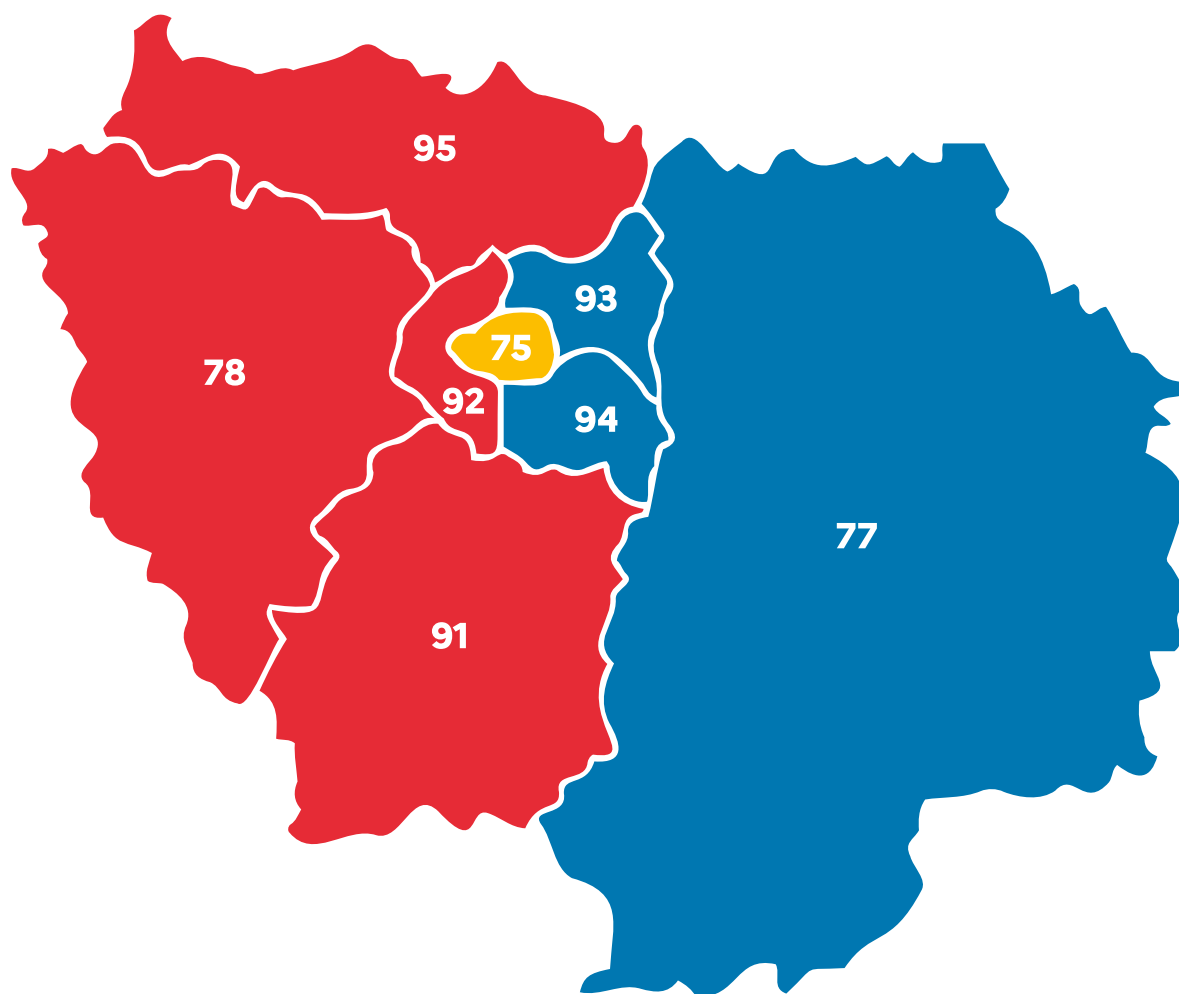

Formez-vous en alternance avec le contrat d'apprentissage dans les CFA publics d'Île-de-France

Académie de Créteil

CFA académie de Créteil

Tél. : 0157026774

cfa-academique@ac-creteil.fr

www.forpro-creteil.org/

Académie de Paris

CFA académie de Paris

Tél. : 0144624148

ce.cfa@ac-paris.fr

[https://gipfcip.scola.ac-paris.fr/
Apprentissage/](https://gipfcip.scola.ac-paris.fr/Apprentissage/)

Académie de Versailles

CFA académie de Versailles

Tél. : 0130834260

cfa-academique@ac-versailles.fr

www.cfa-academie-versailles.fr

Éditeur

Réseau des GRETA de
la Région académique
Île-de-France

Comité de rédaction

Services communication
des académies

Conception Graphique

DAFPIC des académies
d'Île-de-France

Crédit photographique

123RF

Impression

APAG Atelier Parisien
d'Arts Graphiques
10 cité d'Angoulême
75011 PARIS